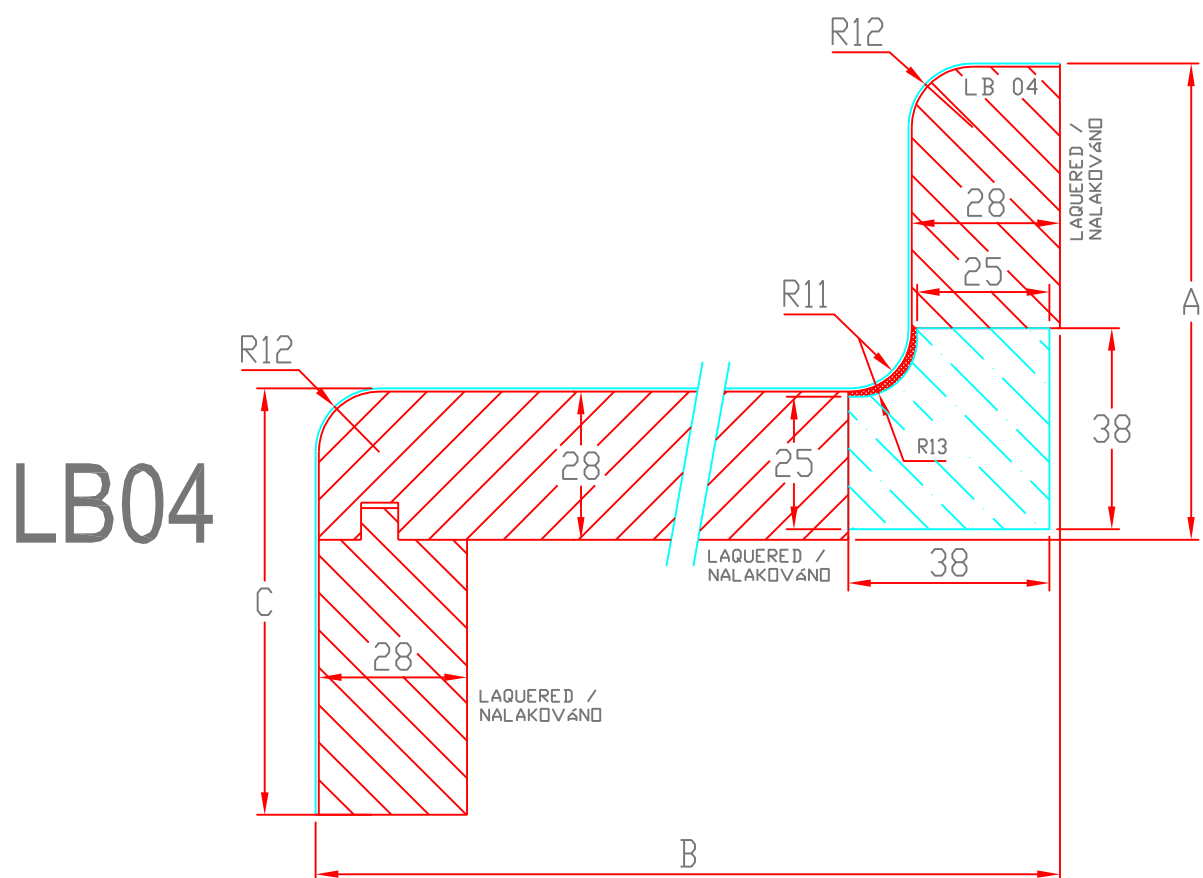

Washbasin : Laminate - chipboard - laminate

Umyvadla : Laminát - drevotřískové desky - laminát