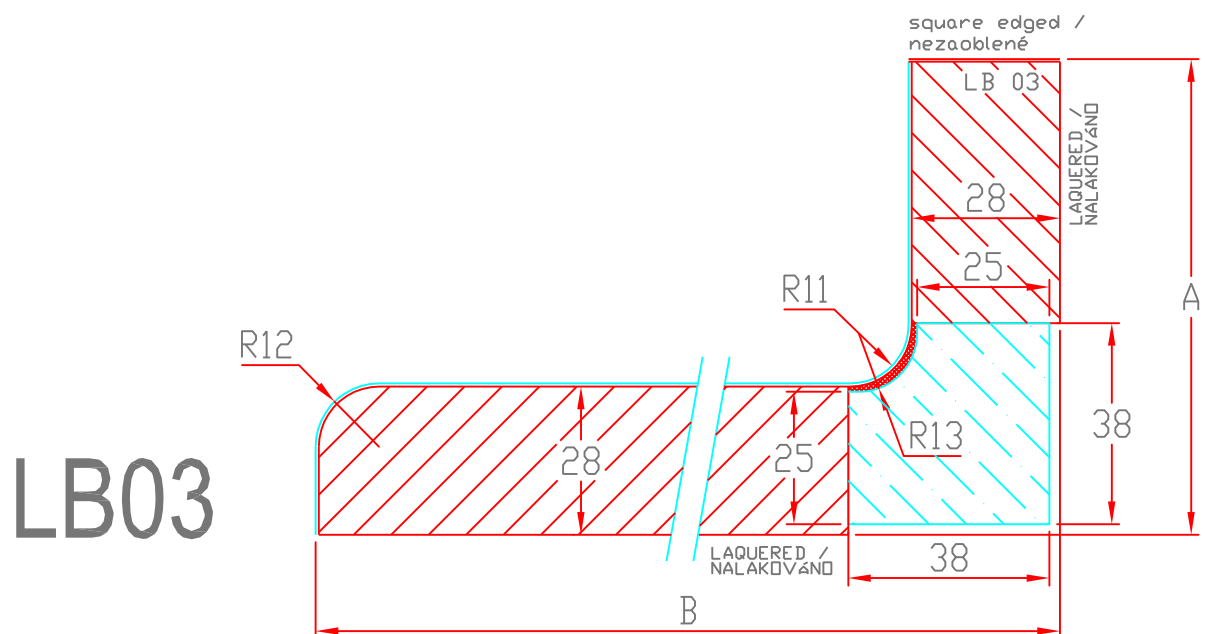

Washbasin : Laminate - chipboard - laminate

Umyvadla : Laminát - drevotřískové desky - laminát