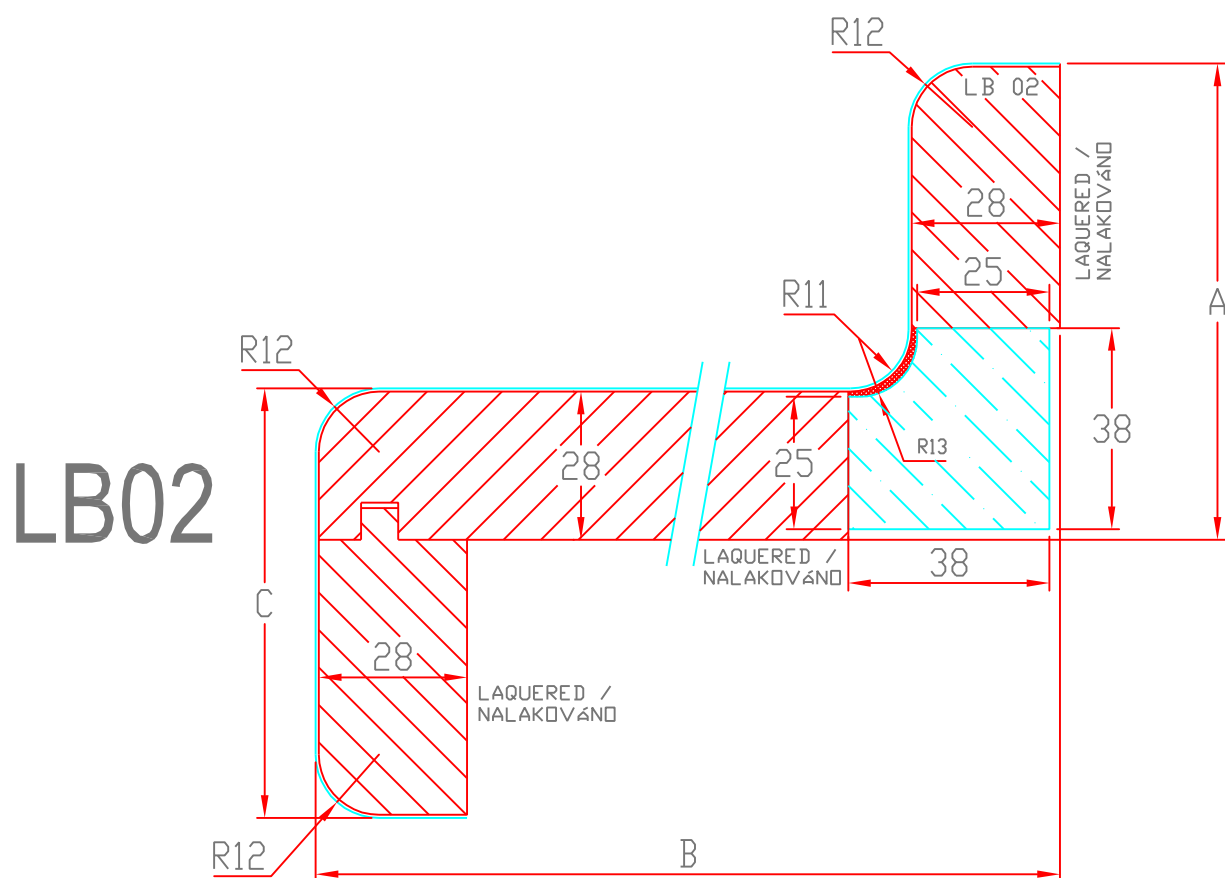

**TRIPLACO** nv

**LEFEVERE GROUP**

HPL — Postforming — 3D Products — Profile wrapping — Subcontracting for furniture industry

Triplaco NV  
Generaal Deprezstraat 2 | B - 8530 Harelbeke  
t + 32 56 22 62 17 | f + 32 56 22 98 15  
info@triplaco.be | www.triplaco.be

Washbasin : Laminate - chipboard - laminate

Umyvadla : Laminát - drevotřískové desky - laminát

Washbasin : Laminate - chipboard - laminate

Umyvadla : Laminát - drevotřískové desky - laminát

Washbasin : Laminate - chipboard - laminate