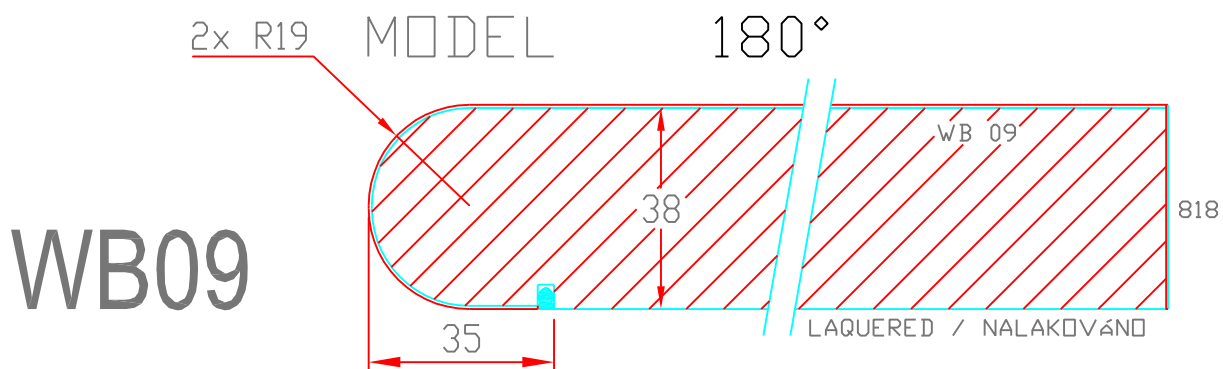

Postforming worktops : Laminate - chipboard - laminate

Postformingované pracovní desky : Laminát - dřevotřískové desky - laminát