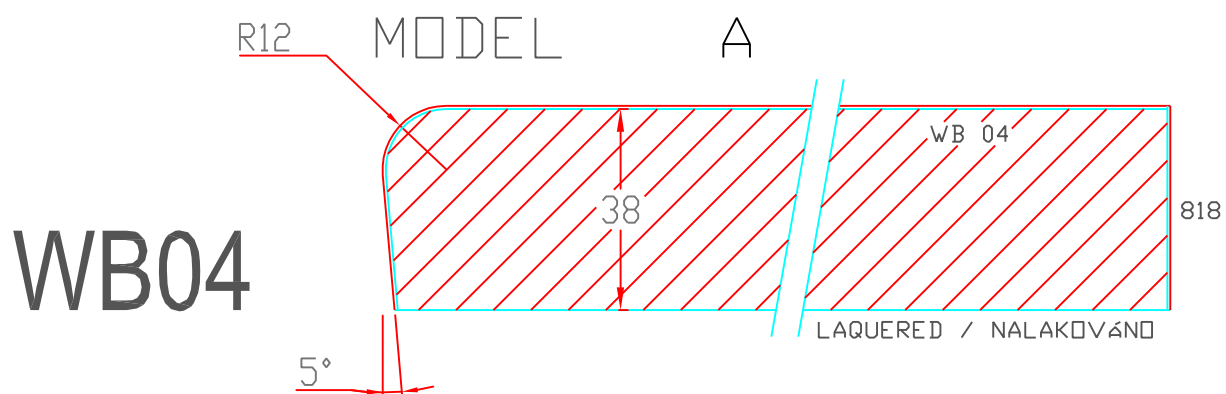

WERKBLADEN | PLANS DE TRAVAIL | WORKTOPS | PRACOVNÍ DESKY

Postforming worktops : Laminate - chipboard - laminate

Postformingované pracovní desky : Laminát - Drevotřískové desky - laminát