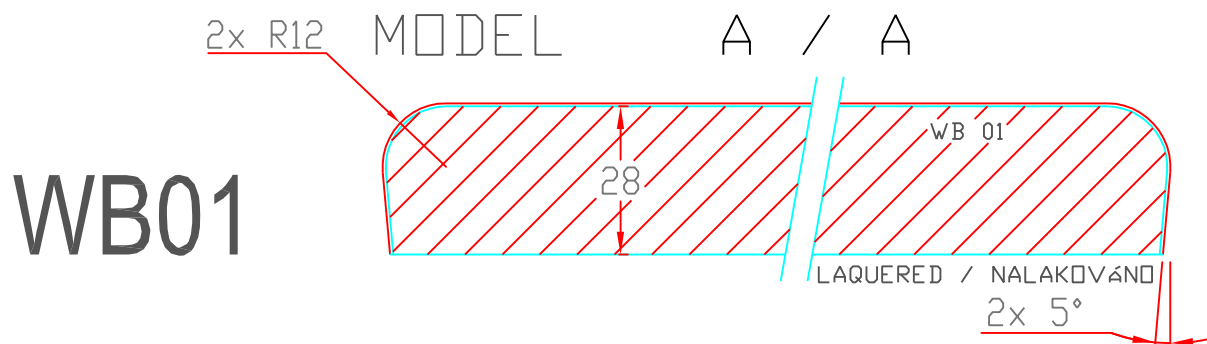

WERKBLADEN | PLANS DE TRAVAIL | WORKTOPS | PRACOVNÍ DESKY

Postforming worktops : Laminate - chipboard - laminate

Postformingované pracovní desky : Laminát - Drevotřískové desky - laminát