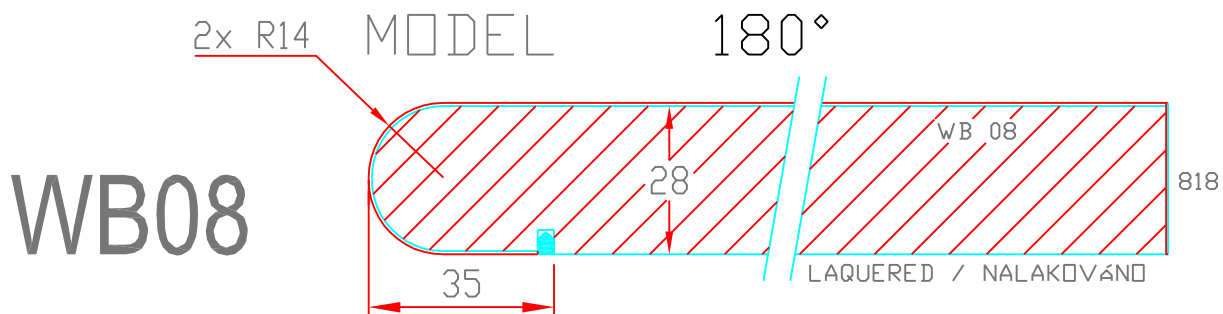

Postforming worktops : Laminate - chipboard - laminate

Postformingované pracovní desky : Laminát - dřevotřískové desky - laminát