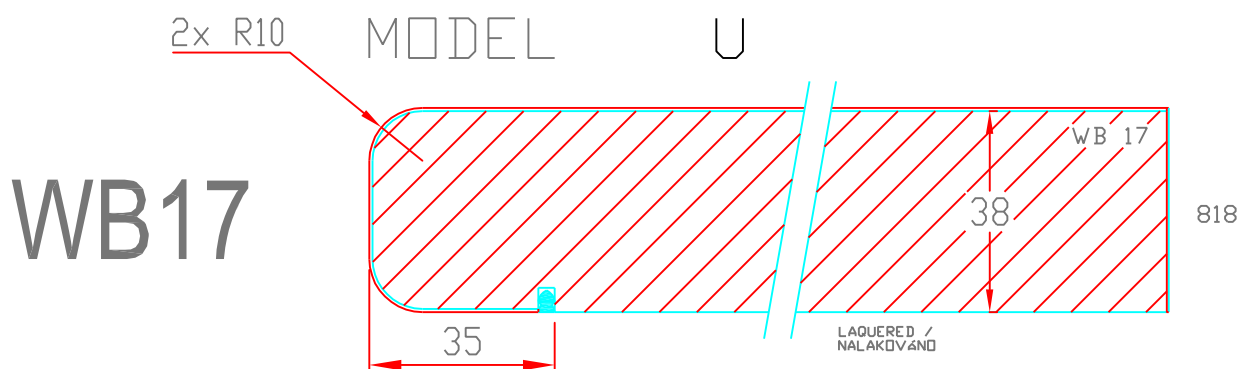

Postforming worktops : Laminate - chipboard - laminate

Postformingované pracovní desky : Laminát - dřevotřískové desky - laminát