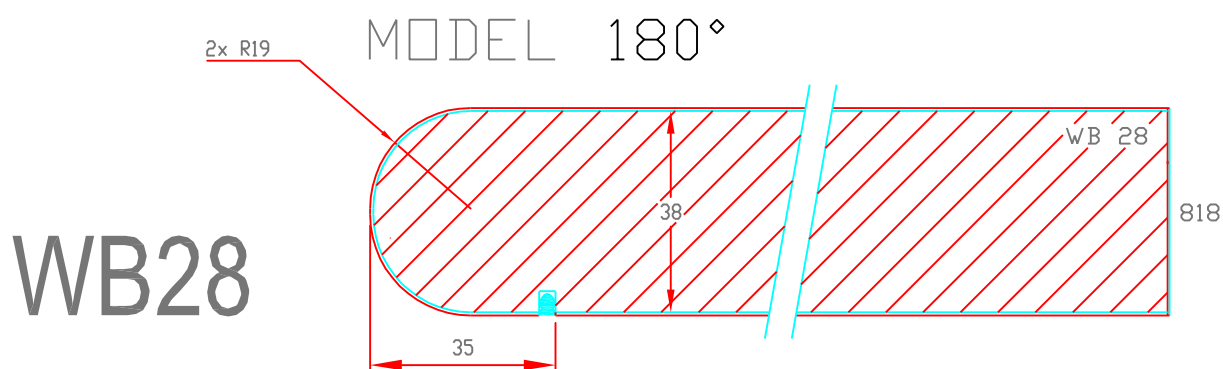

Postforming worktops : Laminate - chipboard - laminate

Postformingované pracovní desky : Laminát - dřevotřískové desky - laminát