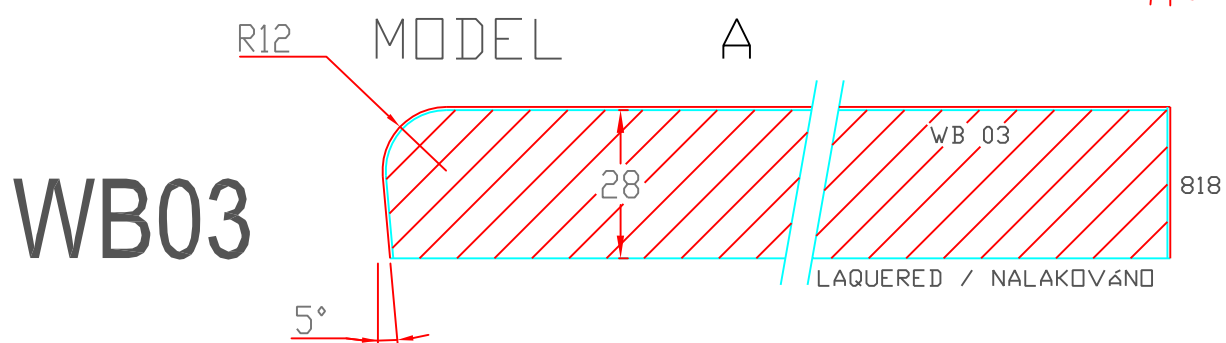

WERKBLADEN | PLANS DE TRAVAIL | WORKTOPS | PRACOVNÍ DESKY

Postforming worktops : Laminate - chipboard - laminate

Postformingované pracovní desky : Laminát - Drevotřískové desky - laminát