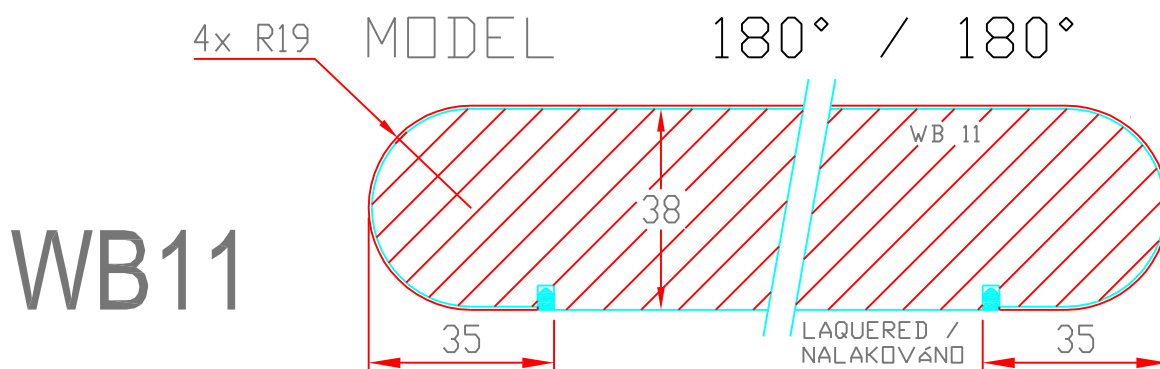

Postforming worktops : Laminate - chipboard - laminate

Postformingované pracovní desky : Laminát - dřevotřískové desky - laminát