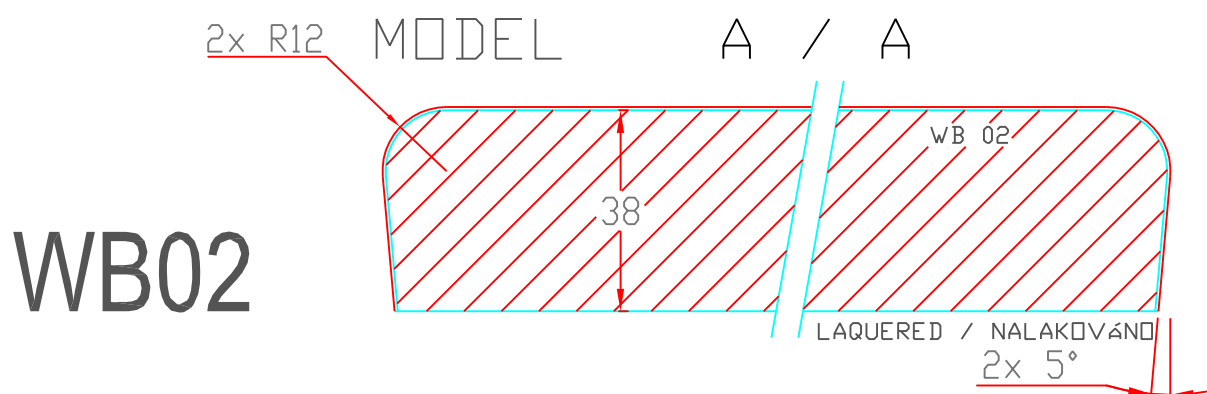

WERKBLADEN | PLANS DE TRAVAIL | WORKTOPS | PRACOVNÍ DESKY

Postforming worktops : Laminate - chipboard - laminate

Postformingované pracovní desky : Laminát - Drevotřískové desky - laminát