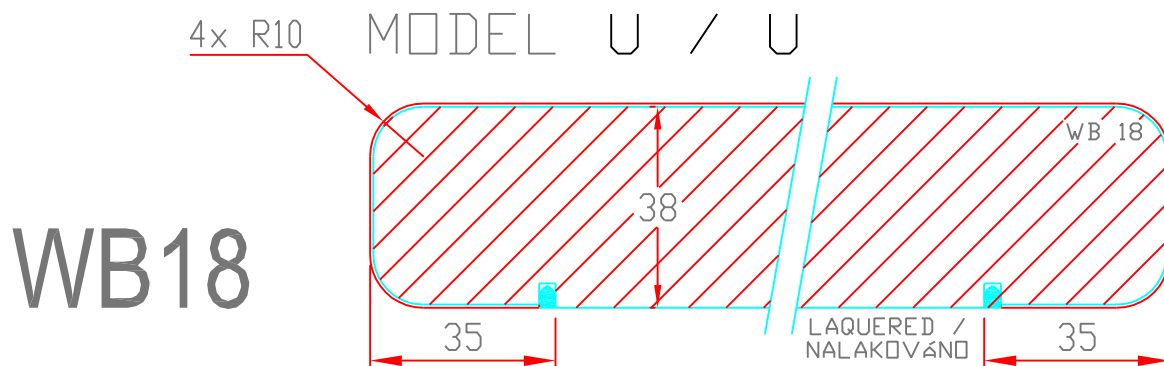

Postforming worktops : Laminate - chipboard - laminate

Postformingované pracovní desky : Laminát - dřevotřískové desky - laminát