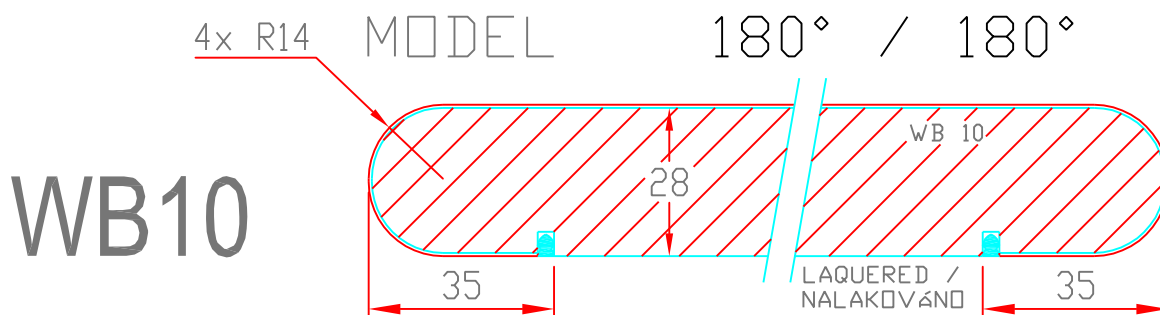

Postforming worktops : Laminate - chipboard - laminate

Postformingované pracovní desky : Laminát - dřevotřískové desky - laminát