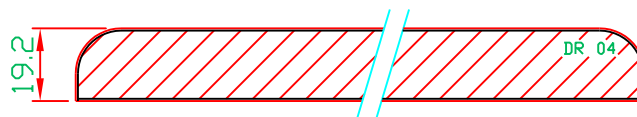

TRIPLACO nv

LEFEVERE GROUP

HPL — Postforming — 3D Products — Profile wrapping — Subcontracting for furniture industry

Triplaco NV
Generaal Deprezstraat 2 | B - 8530 Harelbeke
t + 32 56 22 62 17 | f + 32 56 22 98 15
info@triplaco.be | www.triplaco.be

DECORS 2009-2011

DEURPANELEN - PANNEAUX DE PORTE - DOOR PANELS - DVEŘNÍ PANELE

MODEL(E) RADIUS / ZAOBLENÉ 3mm

MODEL(E) A

MODEL(E) 180°

Zie stockprogramma - Voir programme de stock -
Consult our stock program - Nahlédněte do naší nabídky