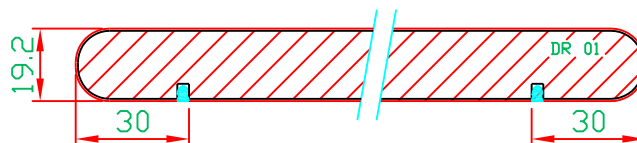

DECORS 2009-2011

DEURPANELEN - PANNEAUX DE PORTE - DOOR PANELS - DVEŘNÍ PANELE

MODEL(E) RADIUS / ZAOBLENÉ 3mm

MODEL(E) A

MODEL(E) 180°

Zie stockprogramma - Voir programme de stock -
Consult our stock program - Nahlédněte do naší nabídky