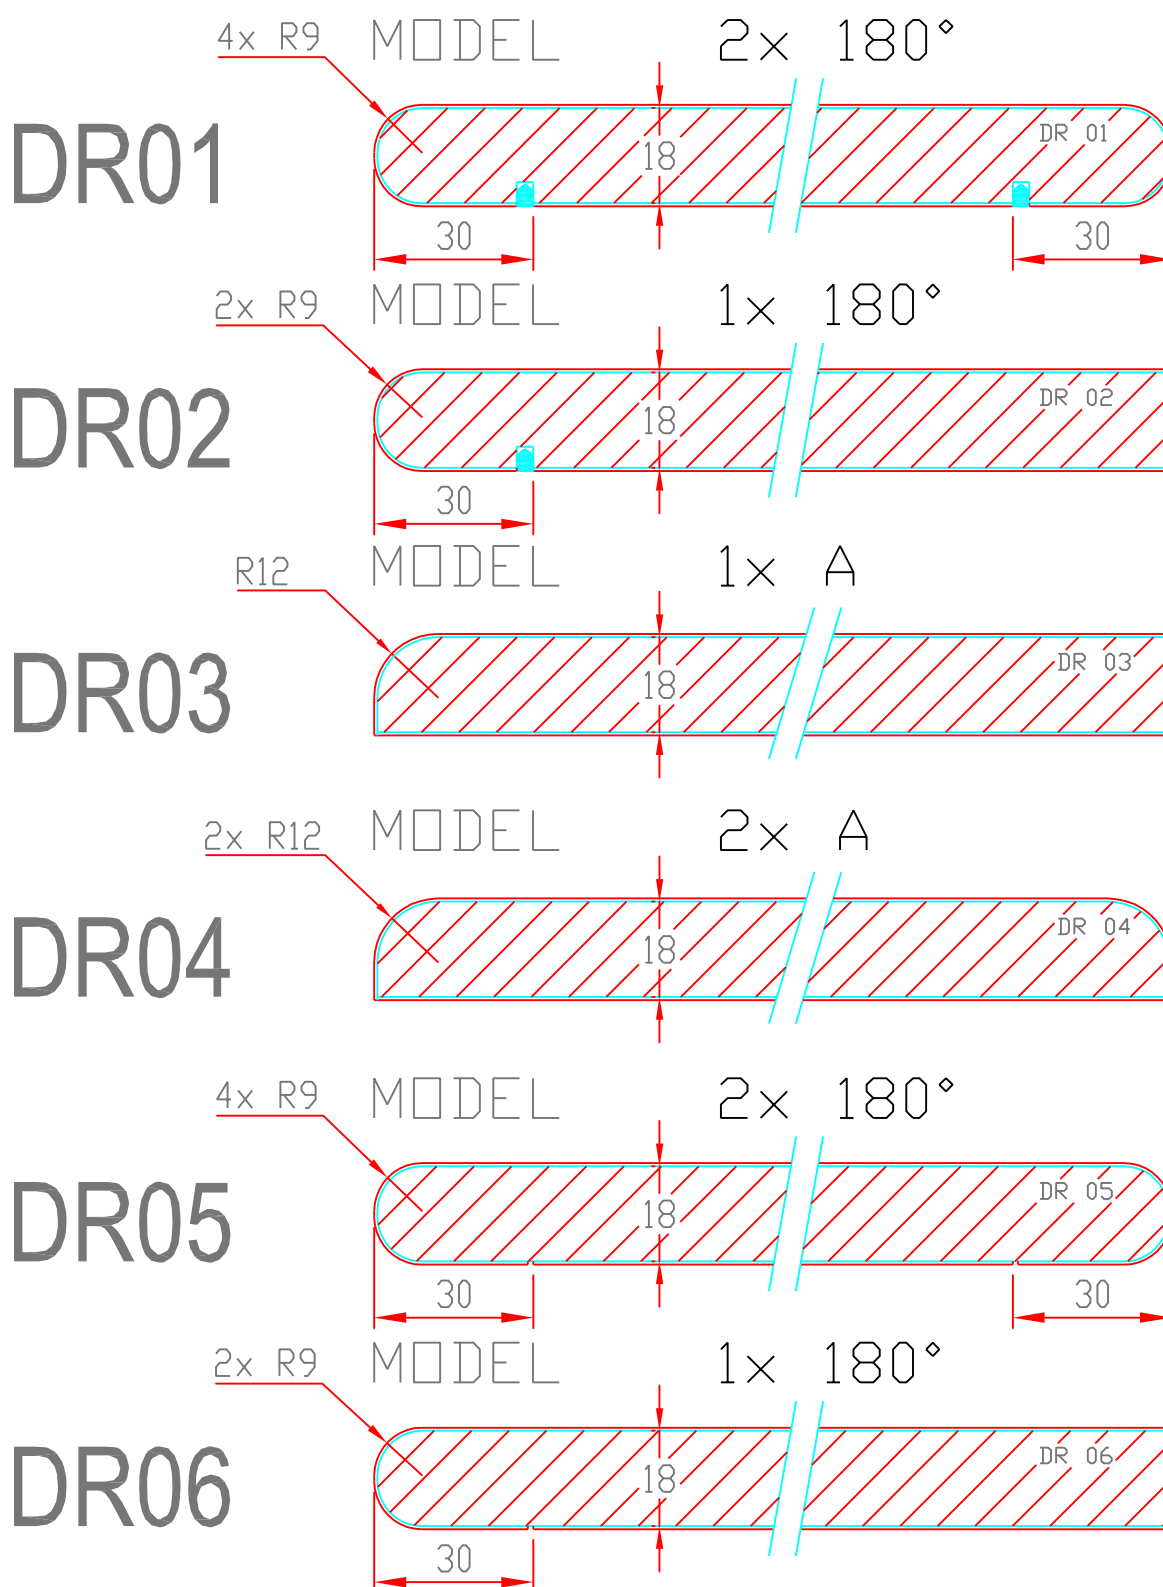

**TRIPLACO** nv

**LEFEVERE GROUP**

HPL — Postforming — 3D Products — Profile wrapping — Subcontracting for furniture industry

Triplaco NV  
Generaal Deprezstraat 2 | B - 8530 Harelbeke  
t + 32 56 22 62 17 | f + 32 56 22 98 15  
info@triplaco.be | www.triplaco.be

DEURPANELEN - PANNEAUX DE PORTE - DOOR PANELS - DVERNÍ PANELY

Postforming door panels : Laminate - chipboard - laminate

Postformingované dverní panely : Laminát - dřevotřískové desky - laminát

Postforming door panels : Laminate - chipboard - laminate

Postformingované dverní panely : Laminát - dřevotřískové desky - laminát

Postforming door panels : Laminate - chipboard - laminate

Postformingované dverní panely : Laminát - dřevotřískové desky - laminát