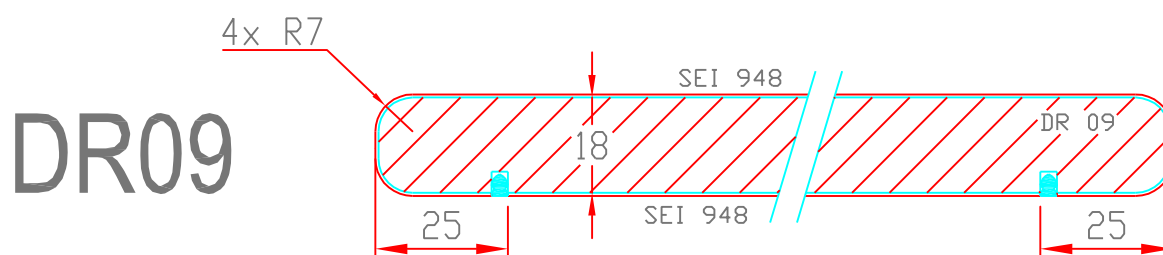

Postforming door panels : Laminate - chipboard - laminate

Postformingované dverní panely : Laminát - dřevotřískové desky - laminát